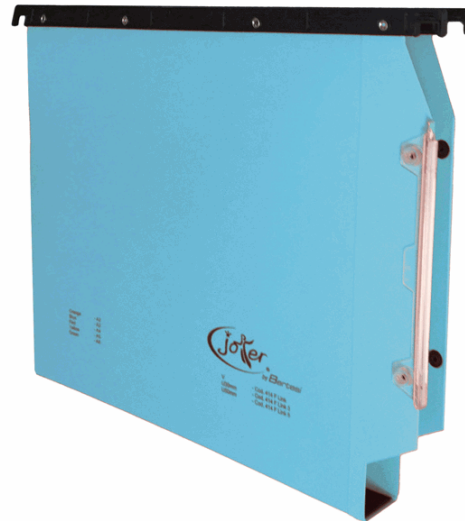

Codice Articolo : 77400

Descrizione : CARTELLA SOSPESA ARMADIO 33/U-3cm BLU JOKER BERTESI

Marca : BERTESI

Part - Number : 414F Link 3-A3

Descrizione Estesa

Cartelle colorate per rendere più intuitiva e piacevole l'attività di consultazione dei documenti. Le aste di sospensione colorate nelle stesse varianti di colore del cartone, facilitano l'attività di archiviazione e velocizzano l'assegnazione dei documenti alle varie categorie logico-mnemoniche. Cartoncino ecologico (FSC) 270g/mq. fissato alle aste tramite robusti rivetti metallici. Bottoni a pressione per il collegamento in continuo delle cartelle. Portaetichette ad effetto lenticolare lungo 14cm.

Dimensioni e peso Articolo confezionato

Altezza :	0,01	mt
Lunghezza :	0,41	mt
Profondità :	0,28	mt
Peso :	0,10	kg

Confezionamento

Confezione :	25
Imballo :	1

Codice a Barre

Pezzo :	77400 A
Confezione :	8058983261996
Imballo :	

Caratteristiche

Marca	BERTESI
Colore	Blu
Materiale	Cartoncino
Tipologia	Cartelle sospese
Formato	32,6x28cm
Fondo	U
Interasse	33cm